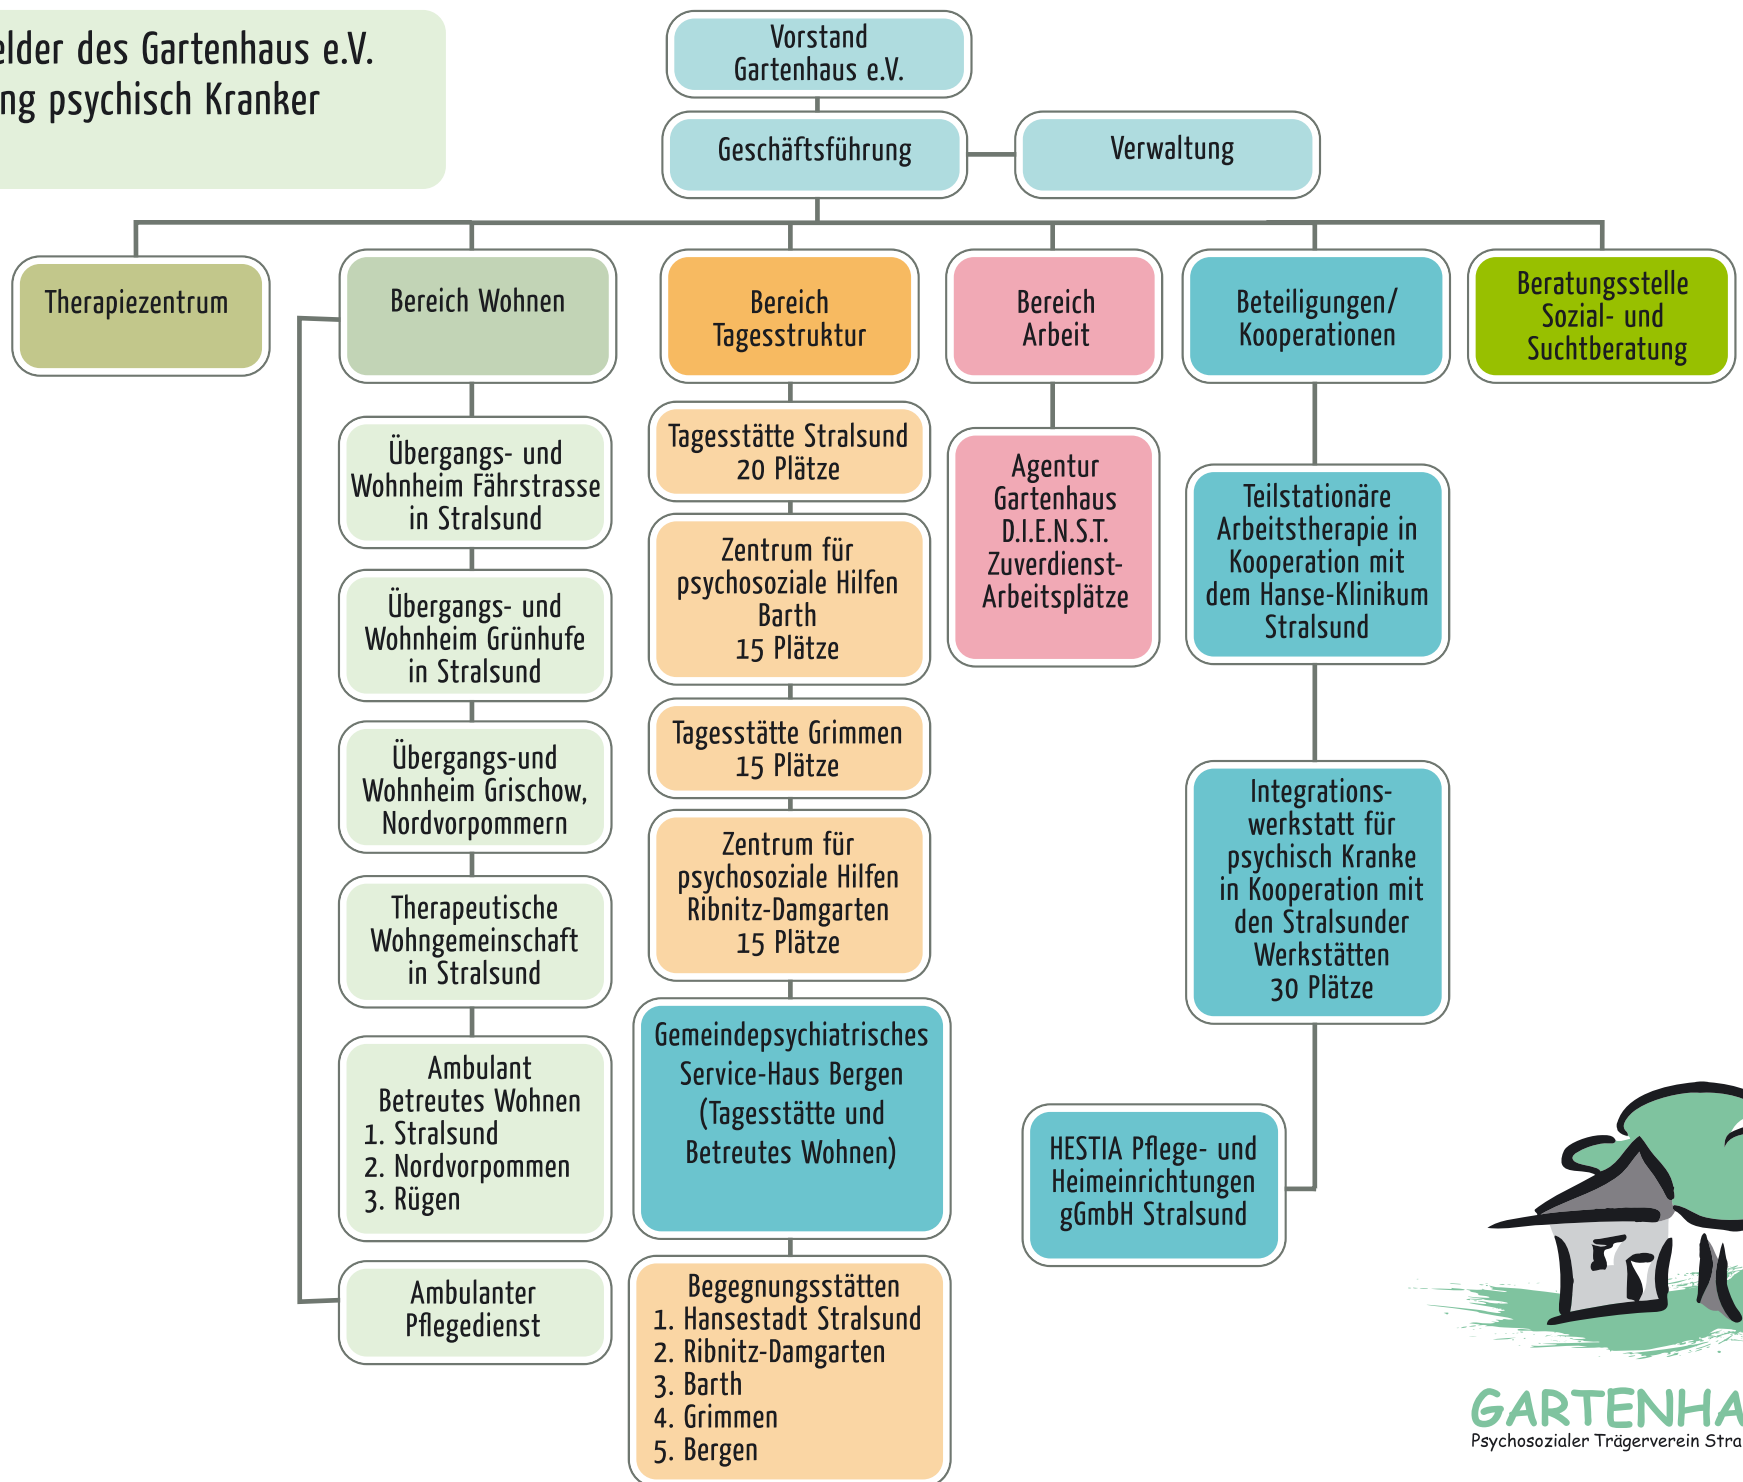

Struktur & Tätigkeitsfelder des Gartenhaus e.V. im Bereich der Betreuung psychisch Kranker

Stand 09/11

GARTENHAUS
Psychosozialer Trägerverein Stralsund e.V.