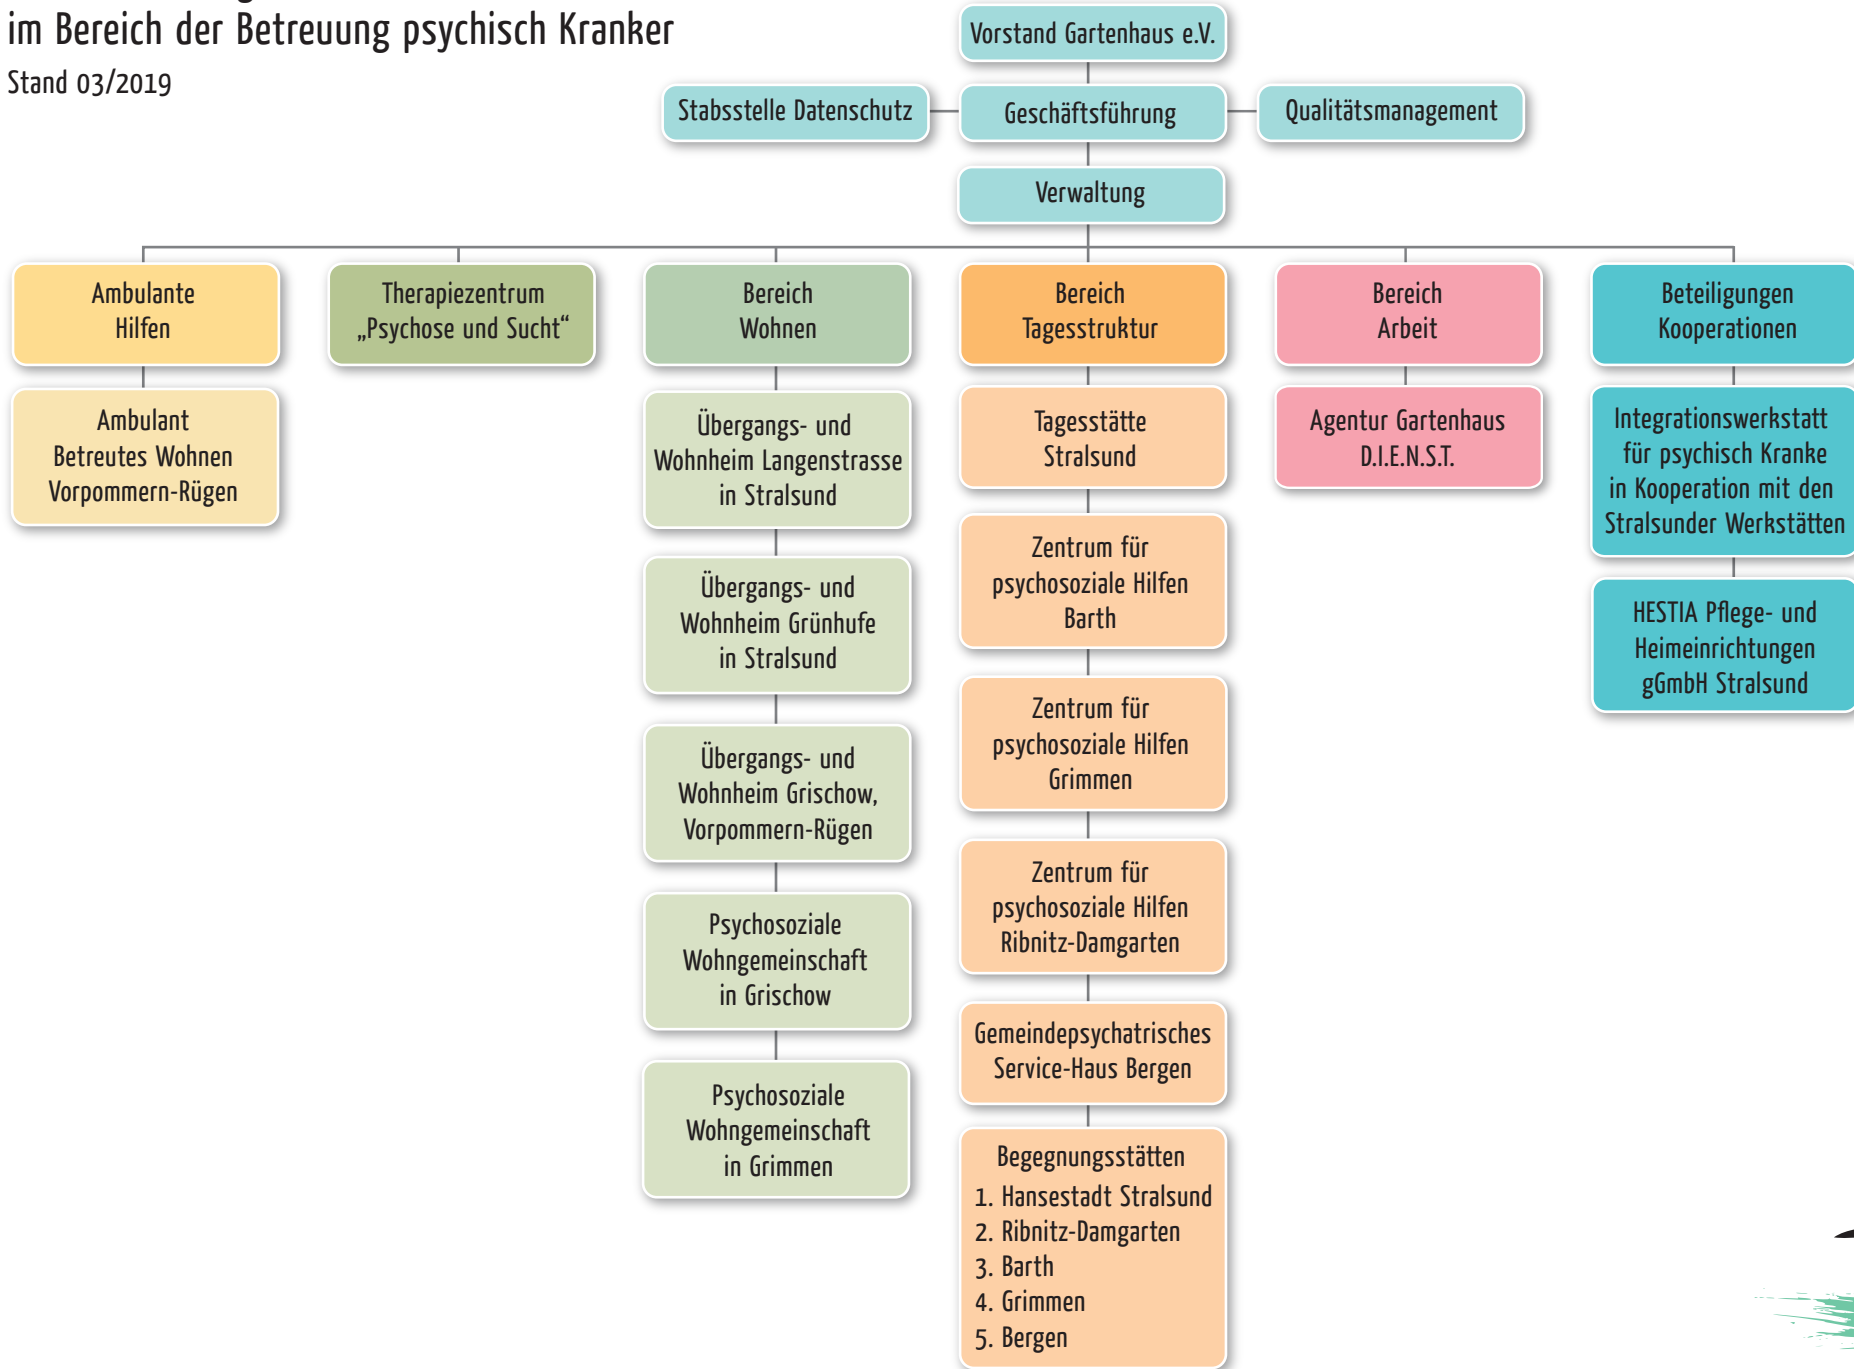

Struktur & Tätigkeitsfelder des Gartenhaus e.V. im Bereich der Betreuung psychisch Kranker

Stand 03/2019

GARTENHAUS
Psychosozialer Trägerverein Stralsund e.V.